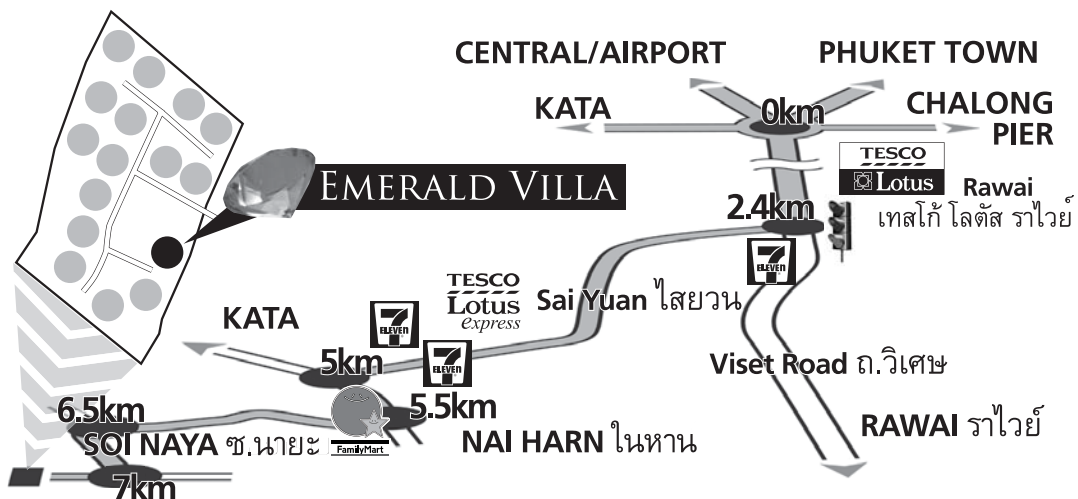

27/48 หมู่ที่ 1 ซอย นายะ ในหาน ต.ราไวย์ ภูเก็ต 83130

สำหรับคนไทย (คุณแอนนา): 087-389-8765 (ผู้จัดการวิลล่า)